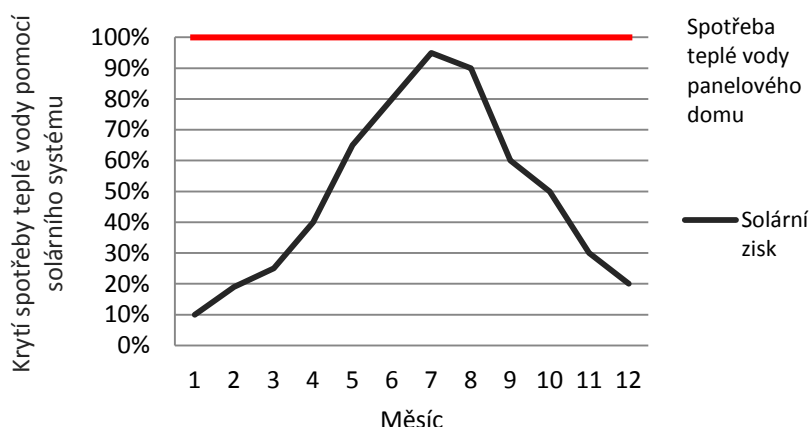

VÝTĚŽEK ZE SOLÁRNÍHO SYSTÉMU

PROSUN EfficientHeating

Menší spotřeba plynu. Větší úspora nákladů na vytápění a ohřev teplé vody. Prodloužená záruka na 5let. Regenerativní zdroje energie.